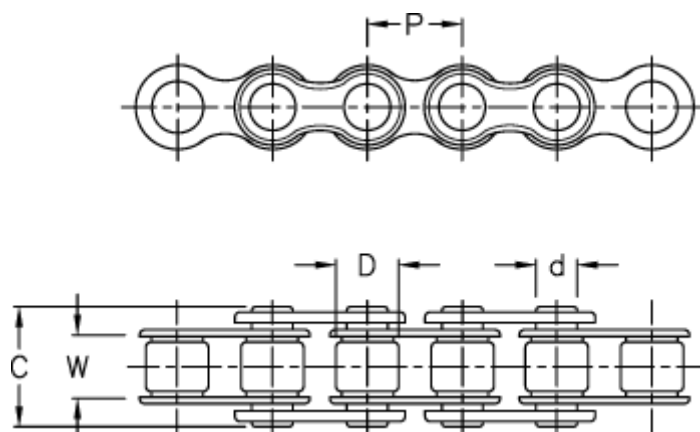

Varenummer: 6100520060

Beskrivelse: KLEEchain rustfast rullekæde simplex - 5/8" 10-B1  
Åben kæde på metermål

## Mål

Betegnelse	= 10 B-1
Brudkraft	= 27500N
C	= 19.5
d	= 5.08
D	= 10.16
Kæde størrelse	= 5/8"
P	= 15.875
W	= 9.65